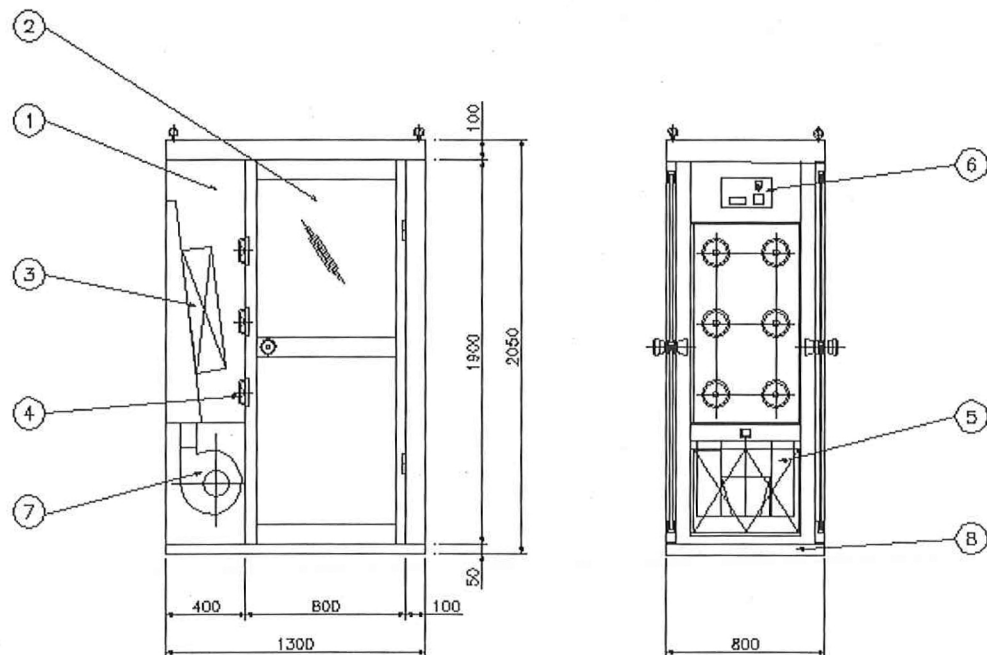

100Vエアシャワールーム AHAS100V-K

図面

- 電源 単相 100V×15A
- 本体寸法 全幅 1300×奥行 800×全高 2050
- パネルシャワーユニット単体でも使用可
- 分割納入可

仕様

No.	名称	仕様	
1	本体	1.6 t 電気亜鉛メッキ鋼板製 抗菌焼付塗装仕上	1
2	扉	アルミ框戸 透明ガラス窓	2
3	メインフィルター	HEPA フィルター 610×610×150 t	1
4	吹出しノズル	SUS 製標準型	14
5	プレフィルター	洗浄可能ナイロン不織布	1
6	操作盤	運転スイッチ・タイマー・差圧計 等	1
7	送風機	シロッコファン 3φ×100V 0.4kw×15CMM	1
8	床	SUS304 板張	1